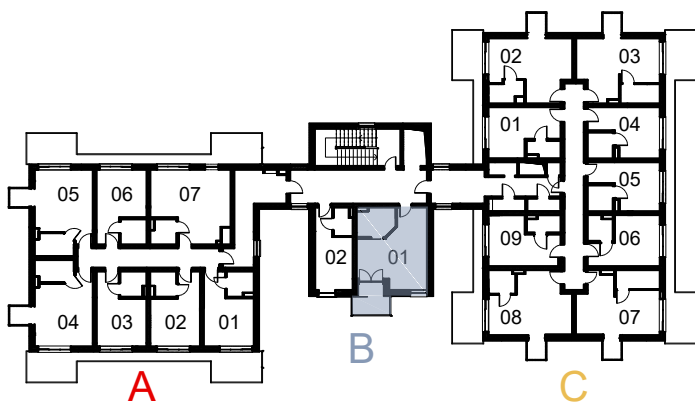

RZUT APARTAMENTU

LOKALIZACJA W BUDYNKU

ZESTAWIENIE POWIERZCHNI

1	POKÓJ	24.77
2	ŁAZIENKA	3.28
	SUMA	<b>28.05</b>
3	BALKON	2.47