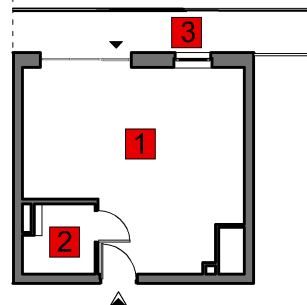

RZUT APARTAMENTU

LOKALIZACJA W BUDYNKU

ZESTAWIENIE POWIERZCHNI

1	POKÓJ	26.70
2	ŁAZIENKA	3.21
	SUMA	<b>29.91</b>
3	BALKON	8.53