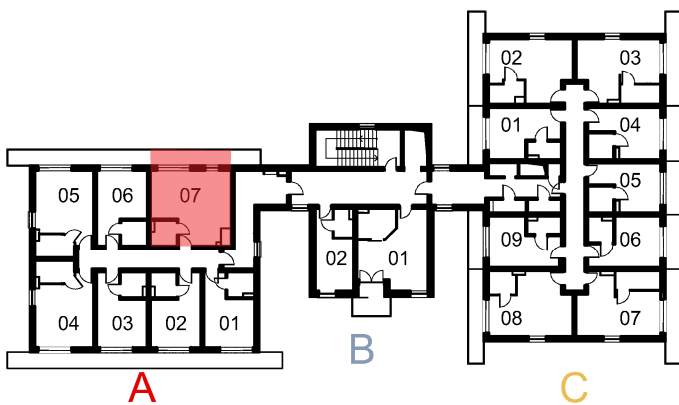

RZUT APARTAMENTU

LOKALIZACJA W BUDYNKU

ZESTAWIENIE POWIERZCHNI

1	POKÓJ	26.70
2	ŁAZIENKA	3.21
	SUMA	<b>29.91</b>
3	BALKON	8.53