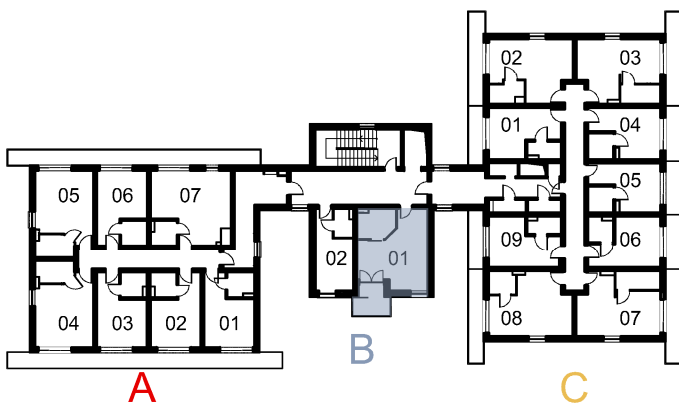

RZUT APARTAMENTU

LOKALIZACJA W BUDYNKU

ZESTAWIENIE POWIERZCHNI

1	POKÓJ	24.77
2	ŁAZIENKA	3.28
	SUMA	<b>28.05</b>
3	BALKON	2.49