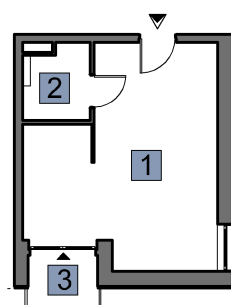

RZUT APARTAMENTU

LOKALIZACJA W BUDYNKU

ZESTAWIENIE POWIERZCHNI

1	POKÓJ	24.77
2	ŁAZIENKA	3.28
	SUMA	<b>28.05</b>
3	BALKON	2.49