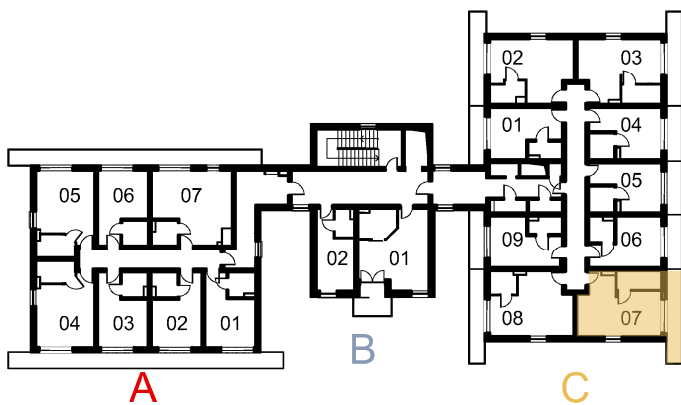

LOKALIZACJA W BUDYNKU

ZESTAWIENIE POWIERZCHNI

1	POKÓJ	22.08
2	ŁAZIENKA	4.47
	SUMA	<b>26.55</b>
3	BALKON	7.37