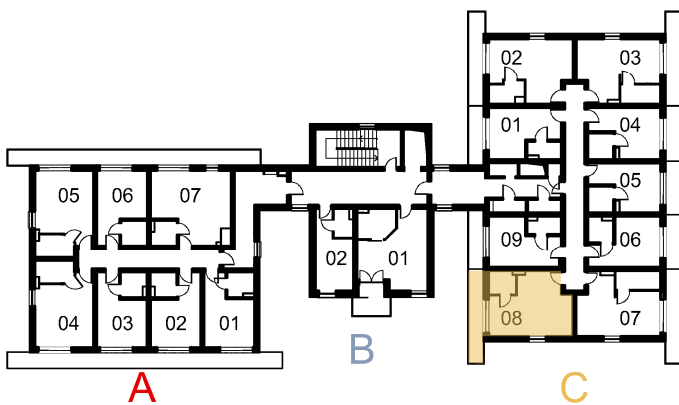

LOKALIZACJA W BUDYNKU

ZESTAWIENIE POWIERZCHNI

1	POKÓJ	23.08
2	ŁAZIENKA	3.52
	SUMA	<b>26.60</b>
3	BALKON	7.39