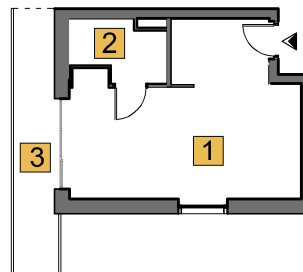

LOKALIZACJA W BUDYNKU

ZESTAWIENIE POWIERZCHNI

1	POKÓJ	23.08
2	ŁAZIENKA	3.52
	SUMA	<b>26.60</b>
3	BALKON	7.39