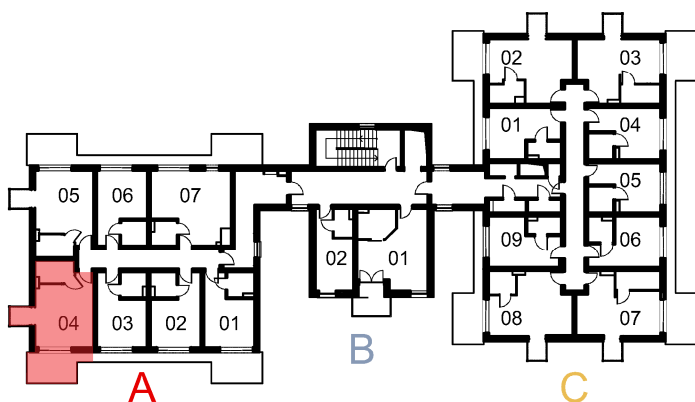

RZUT APARTAMENTU

LOKALIZACJA W BUDYNKU

ZESTAWIENIE POWIERZCHNI

1	POKÓJ	22.84
2	ŁAZIENKA	3.62
	SUMA	<b>26.46</b>
3	BALKON	10.07